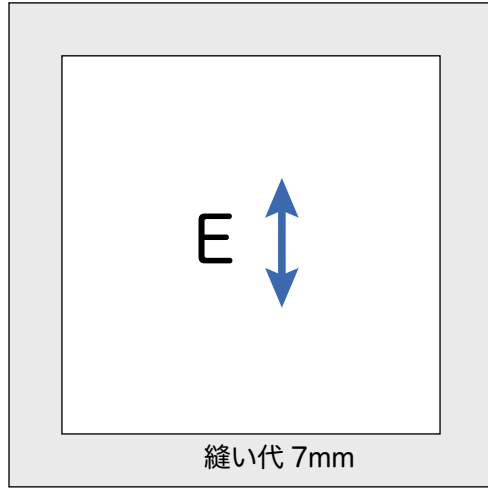

かな床

Anvil

出来上がりサイズ
タテ 20cm × ヨコ 20cm