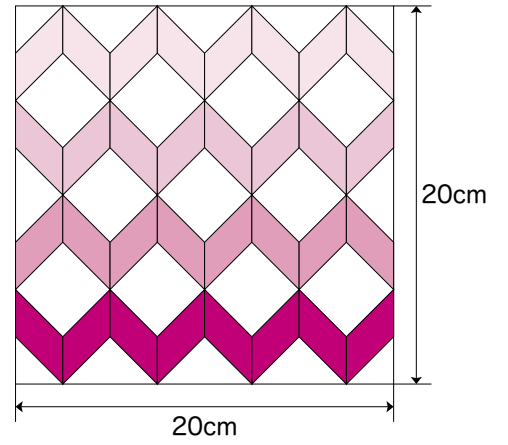

リボン  
*Ribbon*

出来上がりサイズ  
 タテ 20cm × ヨコ 20cm

- |     |     |      |      |      |
|-----|-----|------|------|------|
| D   | C   | B    | A'   | A    |
|     |     |      |      |      |
| 4 枚 | 8 枚 | 11 枚 | 16 枚 | 16 枚 |