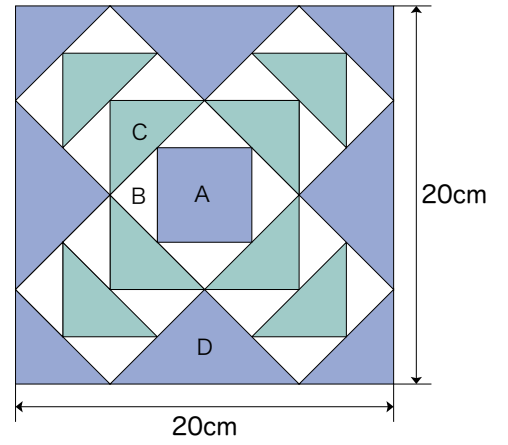

出来上がりサイズ
タテ 20cm × ヨコ 20cm

- | | | | |
|----|----|----|----|
| D | C | B | A |
| 1枚 | 1枚 | 1枚 | 1枚 |