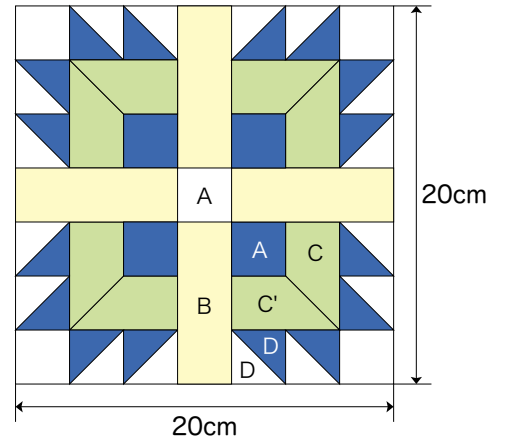

秋色
Autumn Tines

出来上がりサイズ
タテ 20cm × ヨコ 20cm

- | | | | | | | |
|------|------|-----|-----|-----|-----|-----|
| D | D | C' | C | B | A | A |
| | | | | | | |
| 16 枚 | 16 枚 | 4 枚 | 4 枚 | 4 枚 | 5 枚 | 4 枚 |