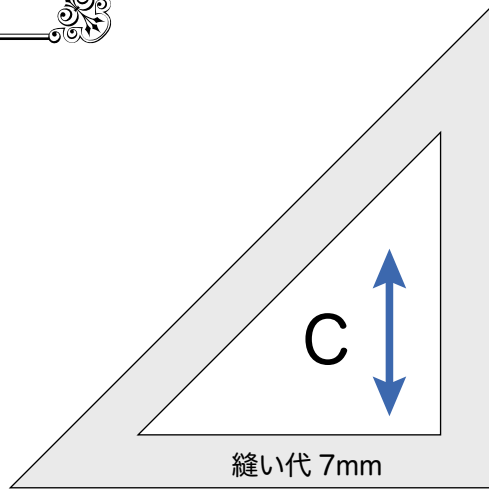

フルーツバスケット  
Fruit Basket

出来上がりサイズ  
タテ 20cm × ヨコ 20cm