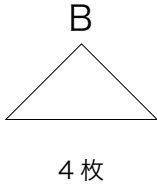

折り紙  
Origami

出来上がりサイズ  
タテ 20cm × ヨコ 20cm