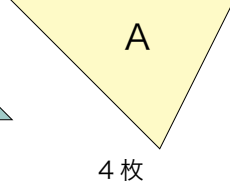

折り紙  
Origami

出来上がりサイズ  
タテ 20cm × ヨコ 20cm