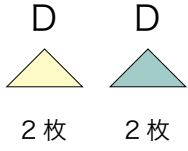

折り紙  
Origami

出来上がりサイズ  
タテ 20cm × ヨコ 20cm