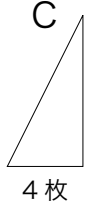

折り紙  
Origami

出来上がりサイズ  
タテ 20cm × ヨコ 20cm