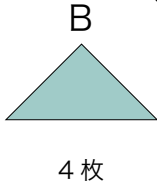

折り紙  
Origami

出来上がりサイズ  
タテ 20cm × ヨコ 20cm