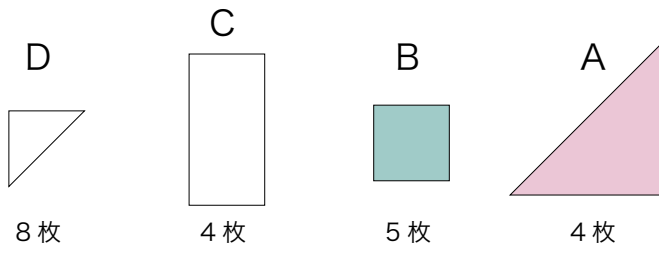

おばあちゃんのパズル
Grandmother's Puzzle

出来上がりサイズ
タテ 20cm × ヨコ 20cm