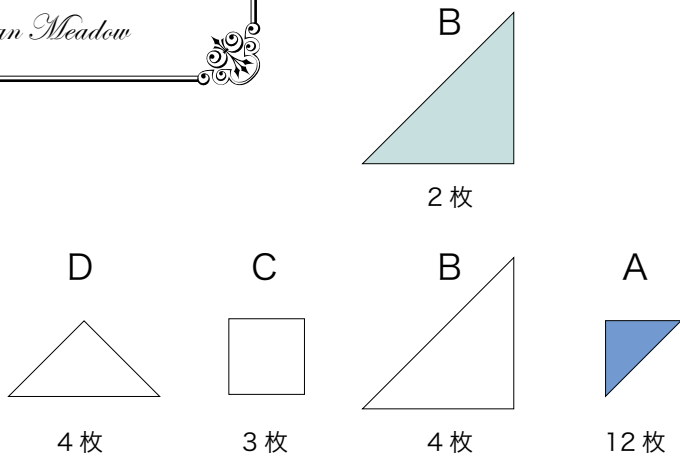

インディアン・メドウ
Indian Meadow

出来上がりサイズ
タテ 20cm × ヨコ 20cm