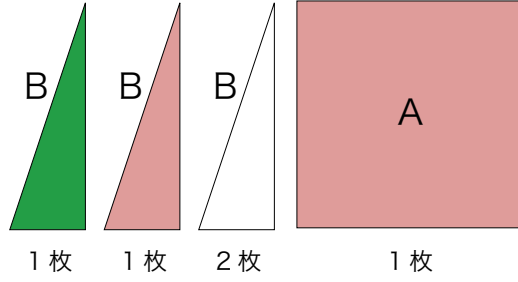

木蓮のつぼみ
Magnolia Bud

出来上がりサイズ
タテ 20cm × ヨコ 20cm