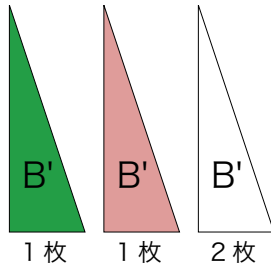

木蓮のつぼみ
Magnolia Bud

出来上がりサイズ
タテ 20cm × ヨコ 20cm