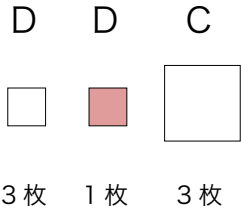

木蓮のつぼみ
Magnolia Bud

出来上がりサイズ
タテ 20cm × ヨコ 20cm