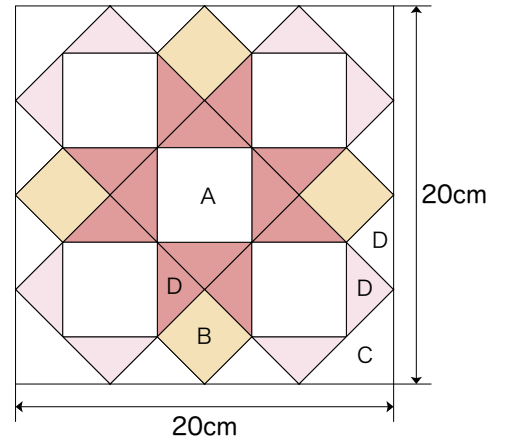

フェデラル・スクエア
Federal Square

出来上がりサイズ
タテ 20cm × ヨコ 20cm

- | | | | | | |
|----|----|-----|----|----|----|
| D | D | D | C | B | A |
| | | | | | |
| 8枚 | 8枚 | 12枚 | 4枚 | 4枚 | 5枚 |