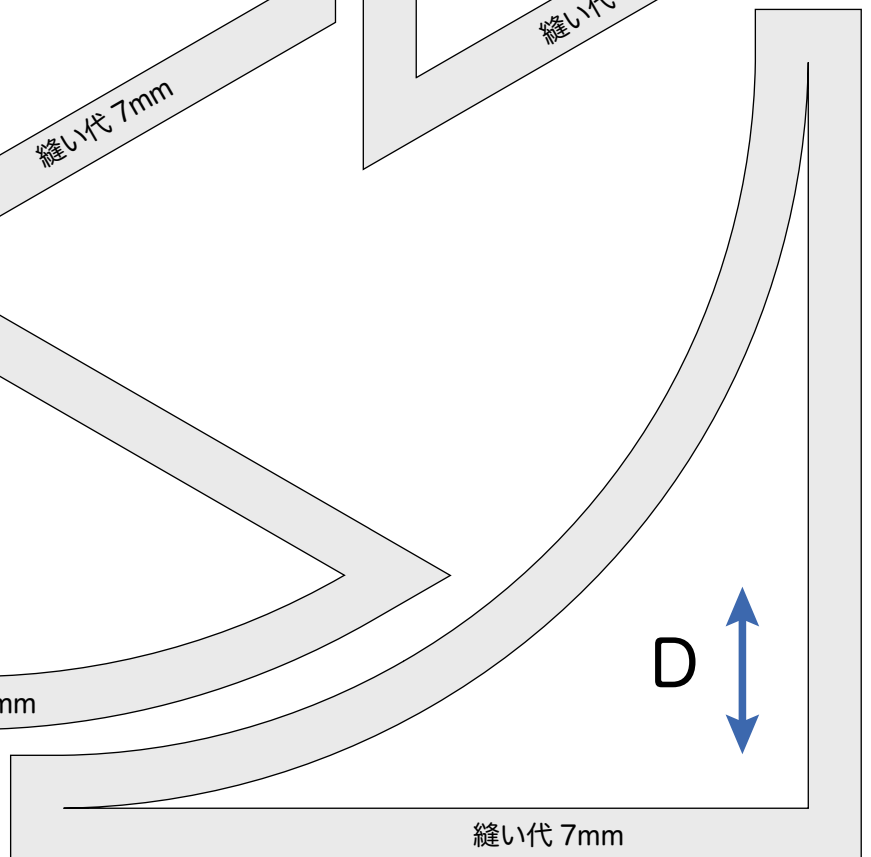

サバンナの星
Savannah Star

出来上がりサイズ
タテ 20cm × ヨコ 20cm

D

4枚

C

6枚

B

6枚

A

1枚

A

縫い代 7mm

B

縫い代 7mm

C

縫い代 7mm

D

縫い代 7mm