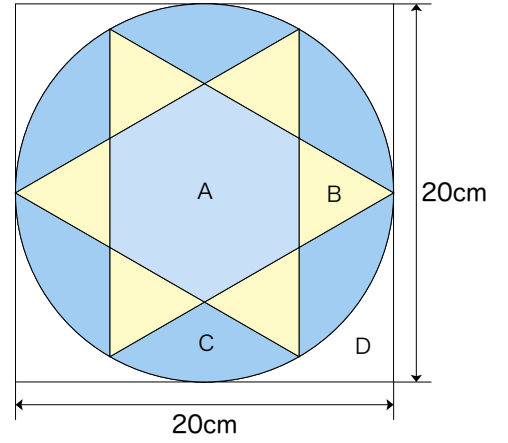

サバンナの星
Savannah Star

出来上がりサイズ
タテ 20cm × ヨコ 20cm

D

4枚

C

6枚

B

6枚

A

1枚

A

縫い代 7mm

B

縫い代 7mm

C

縫い代 7mm

D

縫い代 7mm