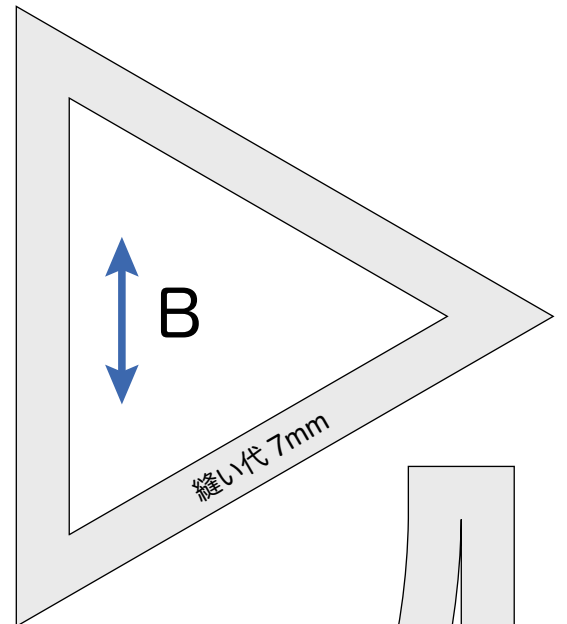

サバンナの星
Savannah Star

出来上がりサイズ
タテ 20cm × ヨコ 20cm

D

4枚

C

6枚

B

6枚

A

1枚

A

縫い代 7mm

B

縫い代 7mm

C

縫い代 7mm

D

縫い代 7mm