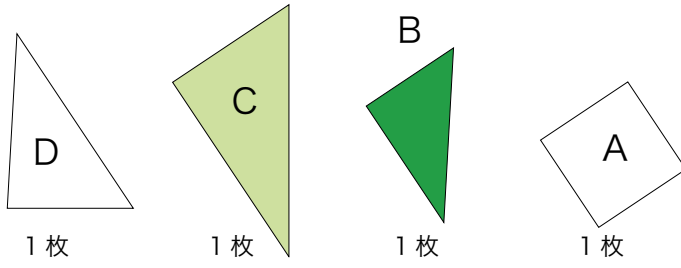

終わりのなき世界
World without End

出来上がりサイズ
タテ 20cm x ヨコ 20cm