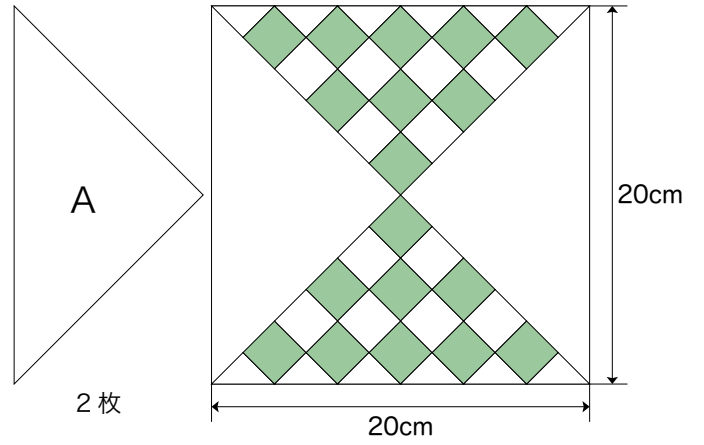

新しい砂時計  
*New Hour Glass*

出来上がりサイズ  
 タテ 20cm × ヨコ 20cm

- C

12 枚
- B

12 枚
- B

18 枚

2 枚