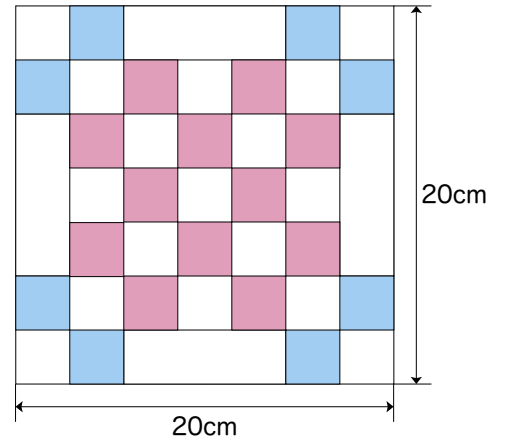

チェーンド・ファイブパッチ  
*Chained Five Patch*

出来上がりサイズ  
 タテ 20cm × ヨコ 20cm

- B

4 枚
- A

8 枚
- A

12 枚
- A

17 枚