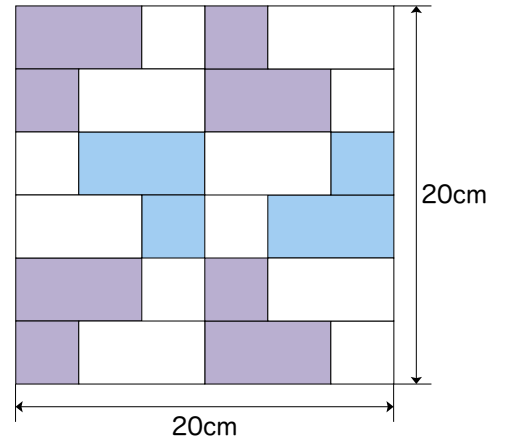

出来上がりサイズ
タテ 20cm × ヨコ 20cm

- B** (Blue) 2枚
- B** (Purple) 4枚
- B** (White) 6枚
- A** (Blue) 2枚
- A** (Purple) 4枚
- A** (White) 6枚