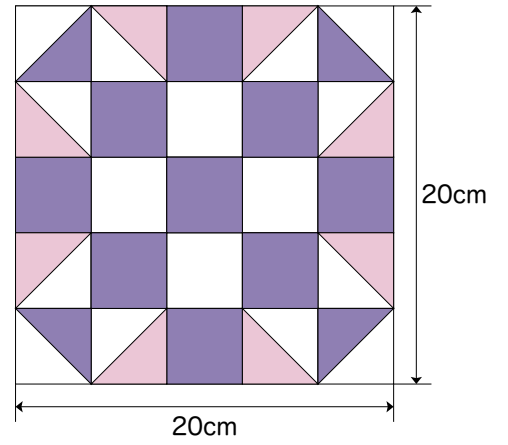

姉さんのお気に入り
Sister's Choice

出来上がりサイズ
 タテ 20cm × ヨコ 20cm

- B

8 枚
- B

4 枚
- B

12 枚
- A

9 枚
- A

4 枚