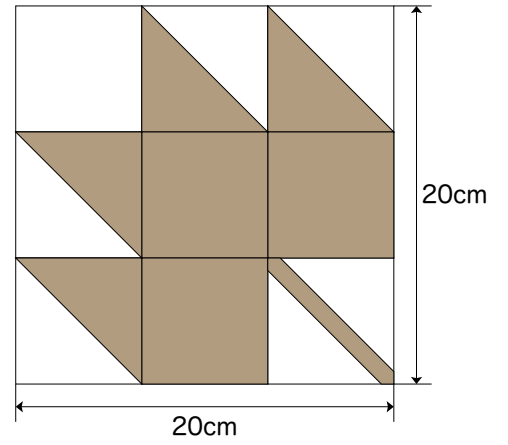

メイプルリーフ  
Maple Leaf

出来上がりサイズ  
タテ 20cm × ヨコ 20cm

アップリケ or ピースワーク