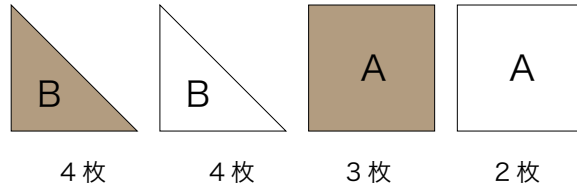

メイプルリーフ  
Maple Leaf

出来上がりサイズ  
タテ 20cm × ヨコ 20cm

アップリケ or ピースワーク