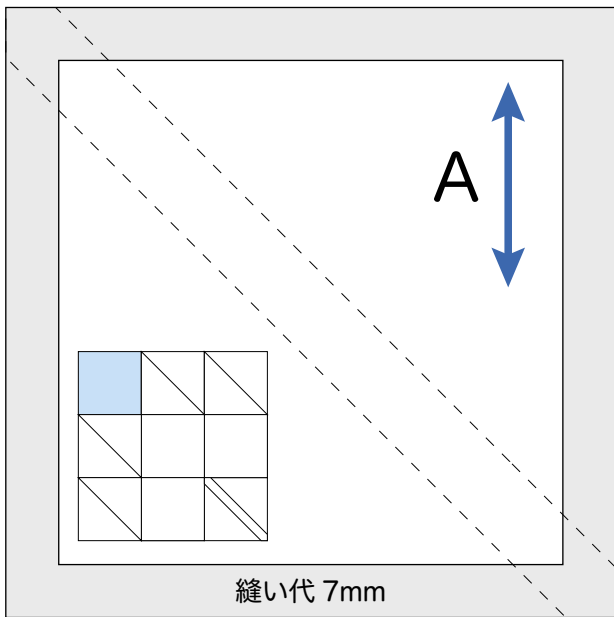

メイプルリーフ  
Maple Leaf

出来上がりサイズ  
タテ 20cm × ヨコ 20cm

アップリケ or ピースワーク