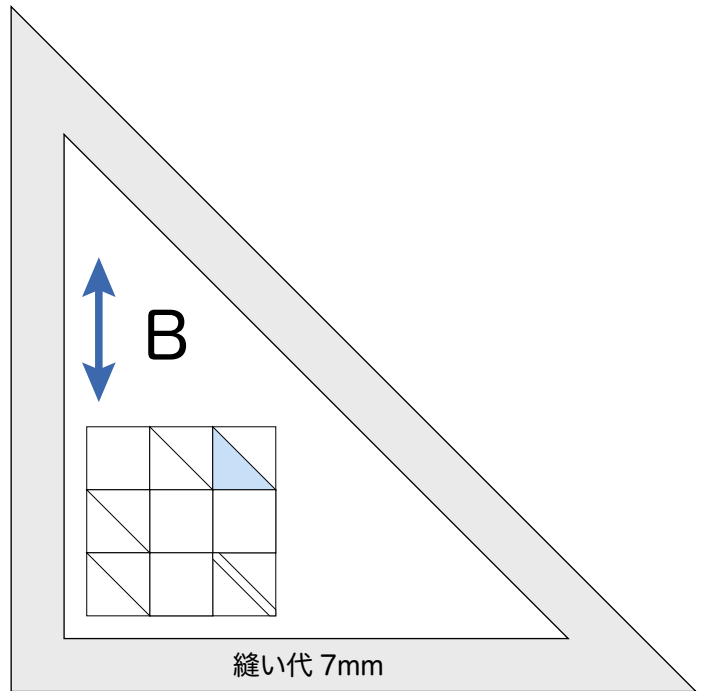

メイプルリーフ  
Maple Leaf

出来上がりサイズ  
タテ 20cm × ヨコ 20cm

アップリケ or ピースワーク